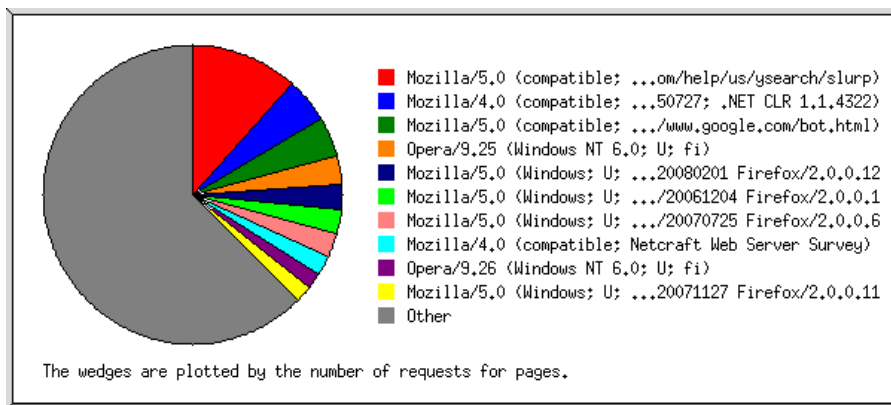

#reqs	search term
120	murohaku
108	muropaketti.fi
106	romppanen
103	ylikellotus
103	doujinshi
103	modeemin
103	tzibu
101	net
97	denimasses
96	muuntosÃ¤hkÃ¶
96	tyÃ¶harjoitteluraportti
94	nefernetti
93	mika
91	skripti
89	sharepoint
84	kÃ¤yttÃ¤jÃ¤t
82	karvakuono.net
11887	[not listed: 748 search terms]

Browser Report

([Go To: Top](#) | [General Summary](#) | [Monthly Report](#) | [Daily Summary](#) | [Hourly Summary](#) | [Domain Report](#) | [Organization Report](#) | [Redirected Referrer Report](#) | [Failed Referrer Report](#) | [Referring Site Report](#) | [Search Word Report](#) | [Browser Report](#) | [Browser Summary](#) | [Operating System Report](#) | [Status Code Report](#) | [File Size Report](#) | [File Type Report](#) | [Directory Report](#) | [Request Report](#))

Listing the top 40 browsers by the number of requests for pages, sorted by the number of requests for pages.

#reqs	#pages	browser
33827	7740	Mozilla/5.0 (compatible; Yahoo! Slurp; http://help.yahoo.com/help/us/ysearch/slurp)
10390	3232	Mozilla/4.0 (compatible; MSIE 7.0; Windows NT 5.1; .NET CLR 2.0.50727; .NET CLR 1.1.4322)
14471	2828	Mozilla/5.0 (compatible; Googlebot/2.1; +http://www.google.com/bot.html)
10961	2023	Opera/9.25 (Windows NT 6.0; U; fi)
20084	1792	Mozilla/5.0 (Windows; U; Windows NT 5.1; fi; rv:1.8.1.12) Gecko/20080201 Firefox/2.0.0.12
13006	1739	Mozilla/5.0 (Windows; U; Windows NT 5.1; fi; rv:1.8.1.1) Gecko/20061204 Firefox/2.0.0.1
5586	1715	Mozilla/5.0 (Windows; U; Windows NT 6.0; fi; rv:1.8.1.6) Gecko/20070725 Firefox/2.0.0.6
1385	1385	Mozilla/4.0 (compatible; Netcraft Web Server Survey)
18120	1152	Opera/9.26 (Windows NT 6.0; U; fi)
12873	1148	Mozilla/5.0 (Windows; U; Windows NT 5.1; fi; rv:1.8.1.11) Gecko/20071127 Firefox/2.0.0.11
9325	1140	Mozilla/5.0 (Windows; U; Windows NT 5.1; fi; rv:1.8.1.6) Gecko/20070725 Firefox/2.0.0.6
5354	1008	Opera/9.24 (Windows NT 6.0; U; fi)
966	966	SurveyBot/2.3 (Whois Source)
7241	960	Mozilla/5.0 (Windows; U; Windows NT 5.1; fi; rv:1.8.1.3) Gecko/20070309 Firefox/2.0.0.3
2323	947	Mozilla/4.0 (compatible; MSIE 6.0; Windows NT 5.1; SV1; .NET CLR 1.1.4322; InfoPath.2; .NET CLR 2.0.50727)
6689	916	Mozilla/5.0 (Windows; U; Windows NT 5.1; en-US; rv:1.8.1.12) Gecko/20080201 Firefox/2.0.0.12
4717	876	Mozilla/5.0 (Windows; U; Windows NT 5.1; fi; rv:1.8.1.2) Gecko/20070219 Firefox/2.0.0.2
6593	838	Mozilla/4.0 (compatible; MSIE 6.0; Windows NT 5.1; SV1)
2658	812	Mozilla/5.0 (Windows; U; Windows NT 5.1; en-GB; rv:1.8.1.3) Gecko/20070309 Firefox/2.0.0.3
3820	785	Mozilla/5.0 (Windows; U; Windows NT 5.1; en-US; rv:1.8.1.11) Gecko/20071127 Firefox/2.0.0.11
1270	707	Microsoft Data Access Internet Publishing Provider Protocol Discovery
702	702	Microsoft-WebDAV-MiniRedir/5.1.2600
656	656	Microsoft Office Protocol Discovery
2975	651	Mozilla/5.0 (Windows; U; Windows NT 5.1; en-US; rv:1.8.0.9) Gecko/20061206 Firefox/1.5.0.9
4748	598	Mozilla/4.0 (compatible; MSIE 6.0; Windows NT 5.1; SV1; .NET CLR 2.0.50727)
4802	571	Mozilla/5.0 (Windows; U; Windows NT 5.1; en-US; rv:1.8.1.6) Gecko/20070725 Firefox/2.0.0.6